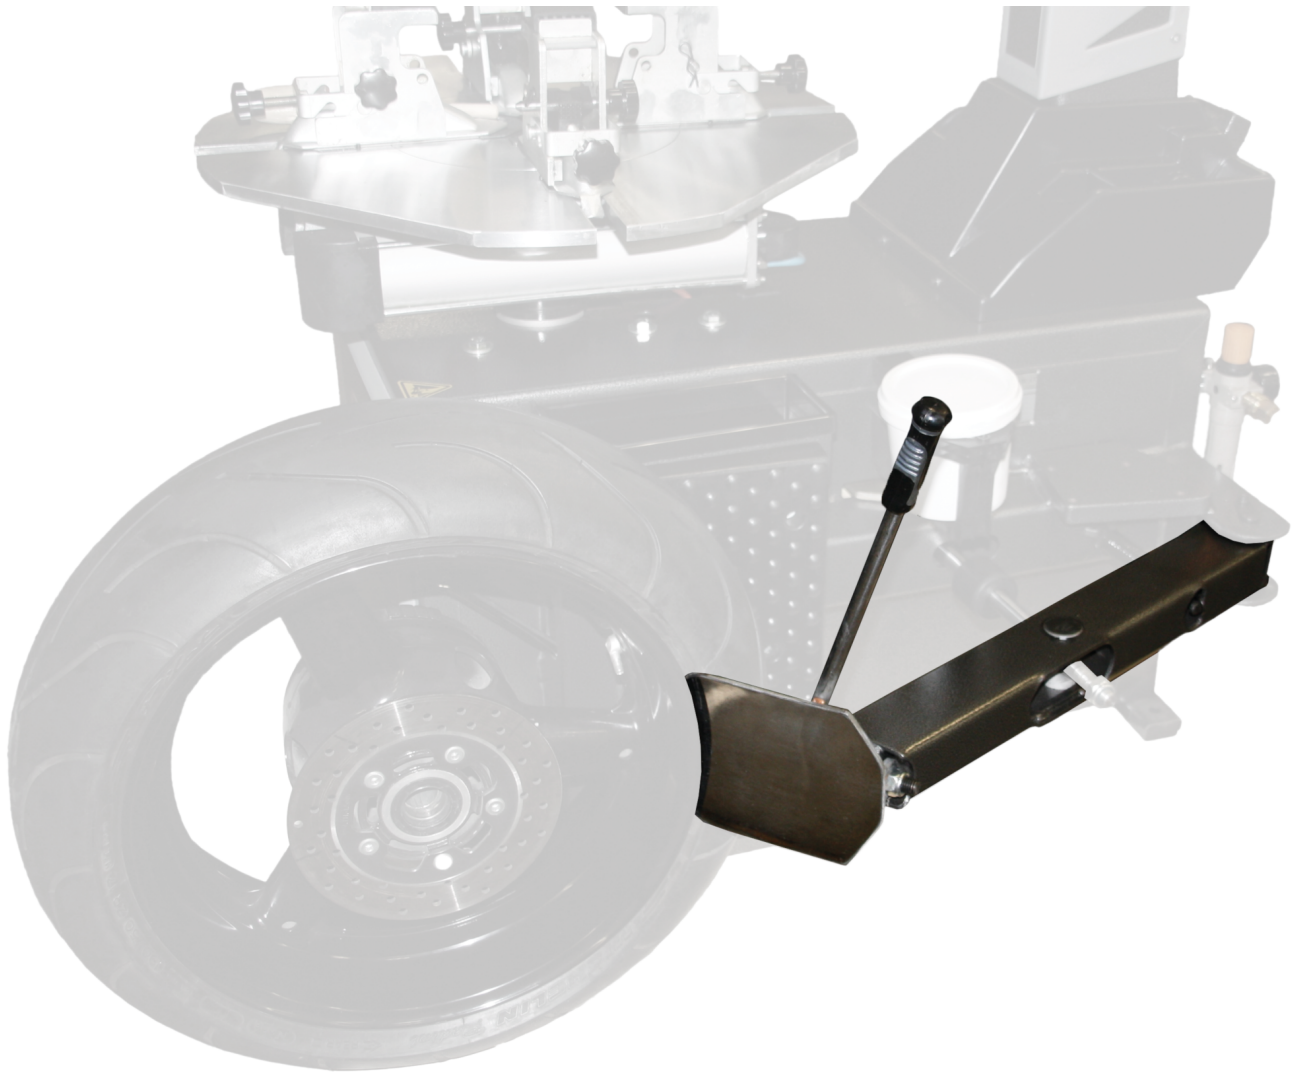

Motorradabdruckschaufel mit Arm

Product Images

Description

- Geeignet für die PKW-Reifenmontiermaschinen ATH M72, ATH M52 und ATH M32